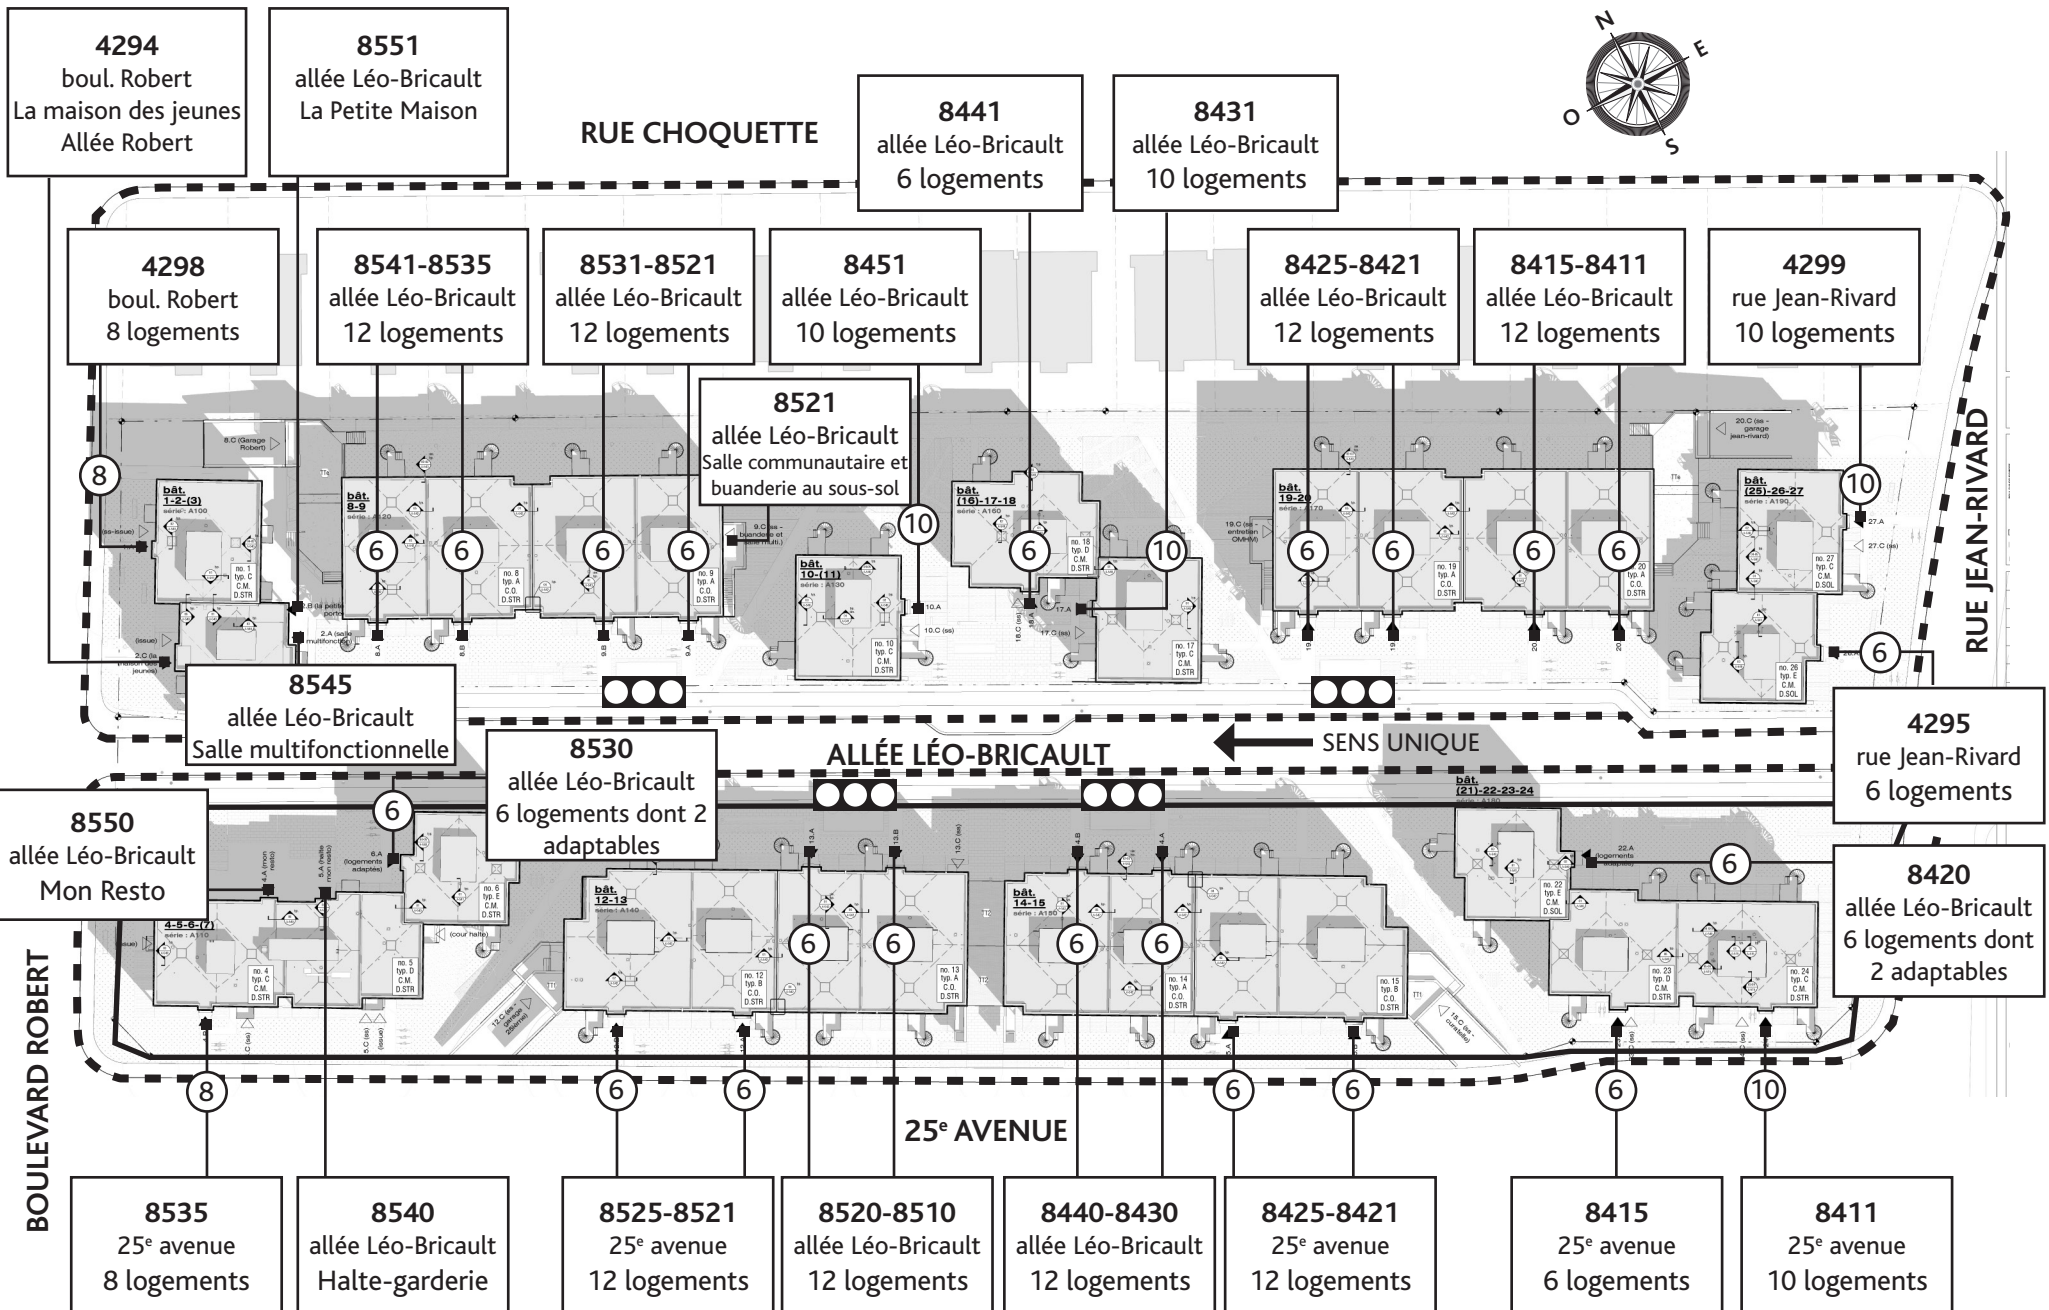

Plan des habitations Saint-Michel Nord 2019

Bacs semi-enfous. Pour chaque emplacement il y aura 2 bacs pour les déchets et 1 bac pour le recyclage.

Limites du site des habitations Saint-Michel Nord